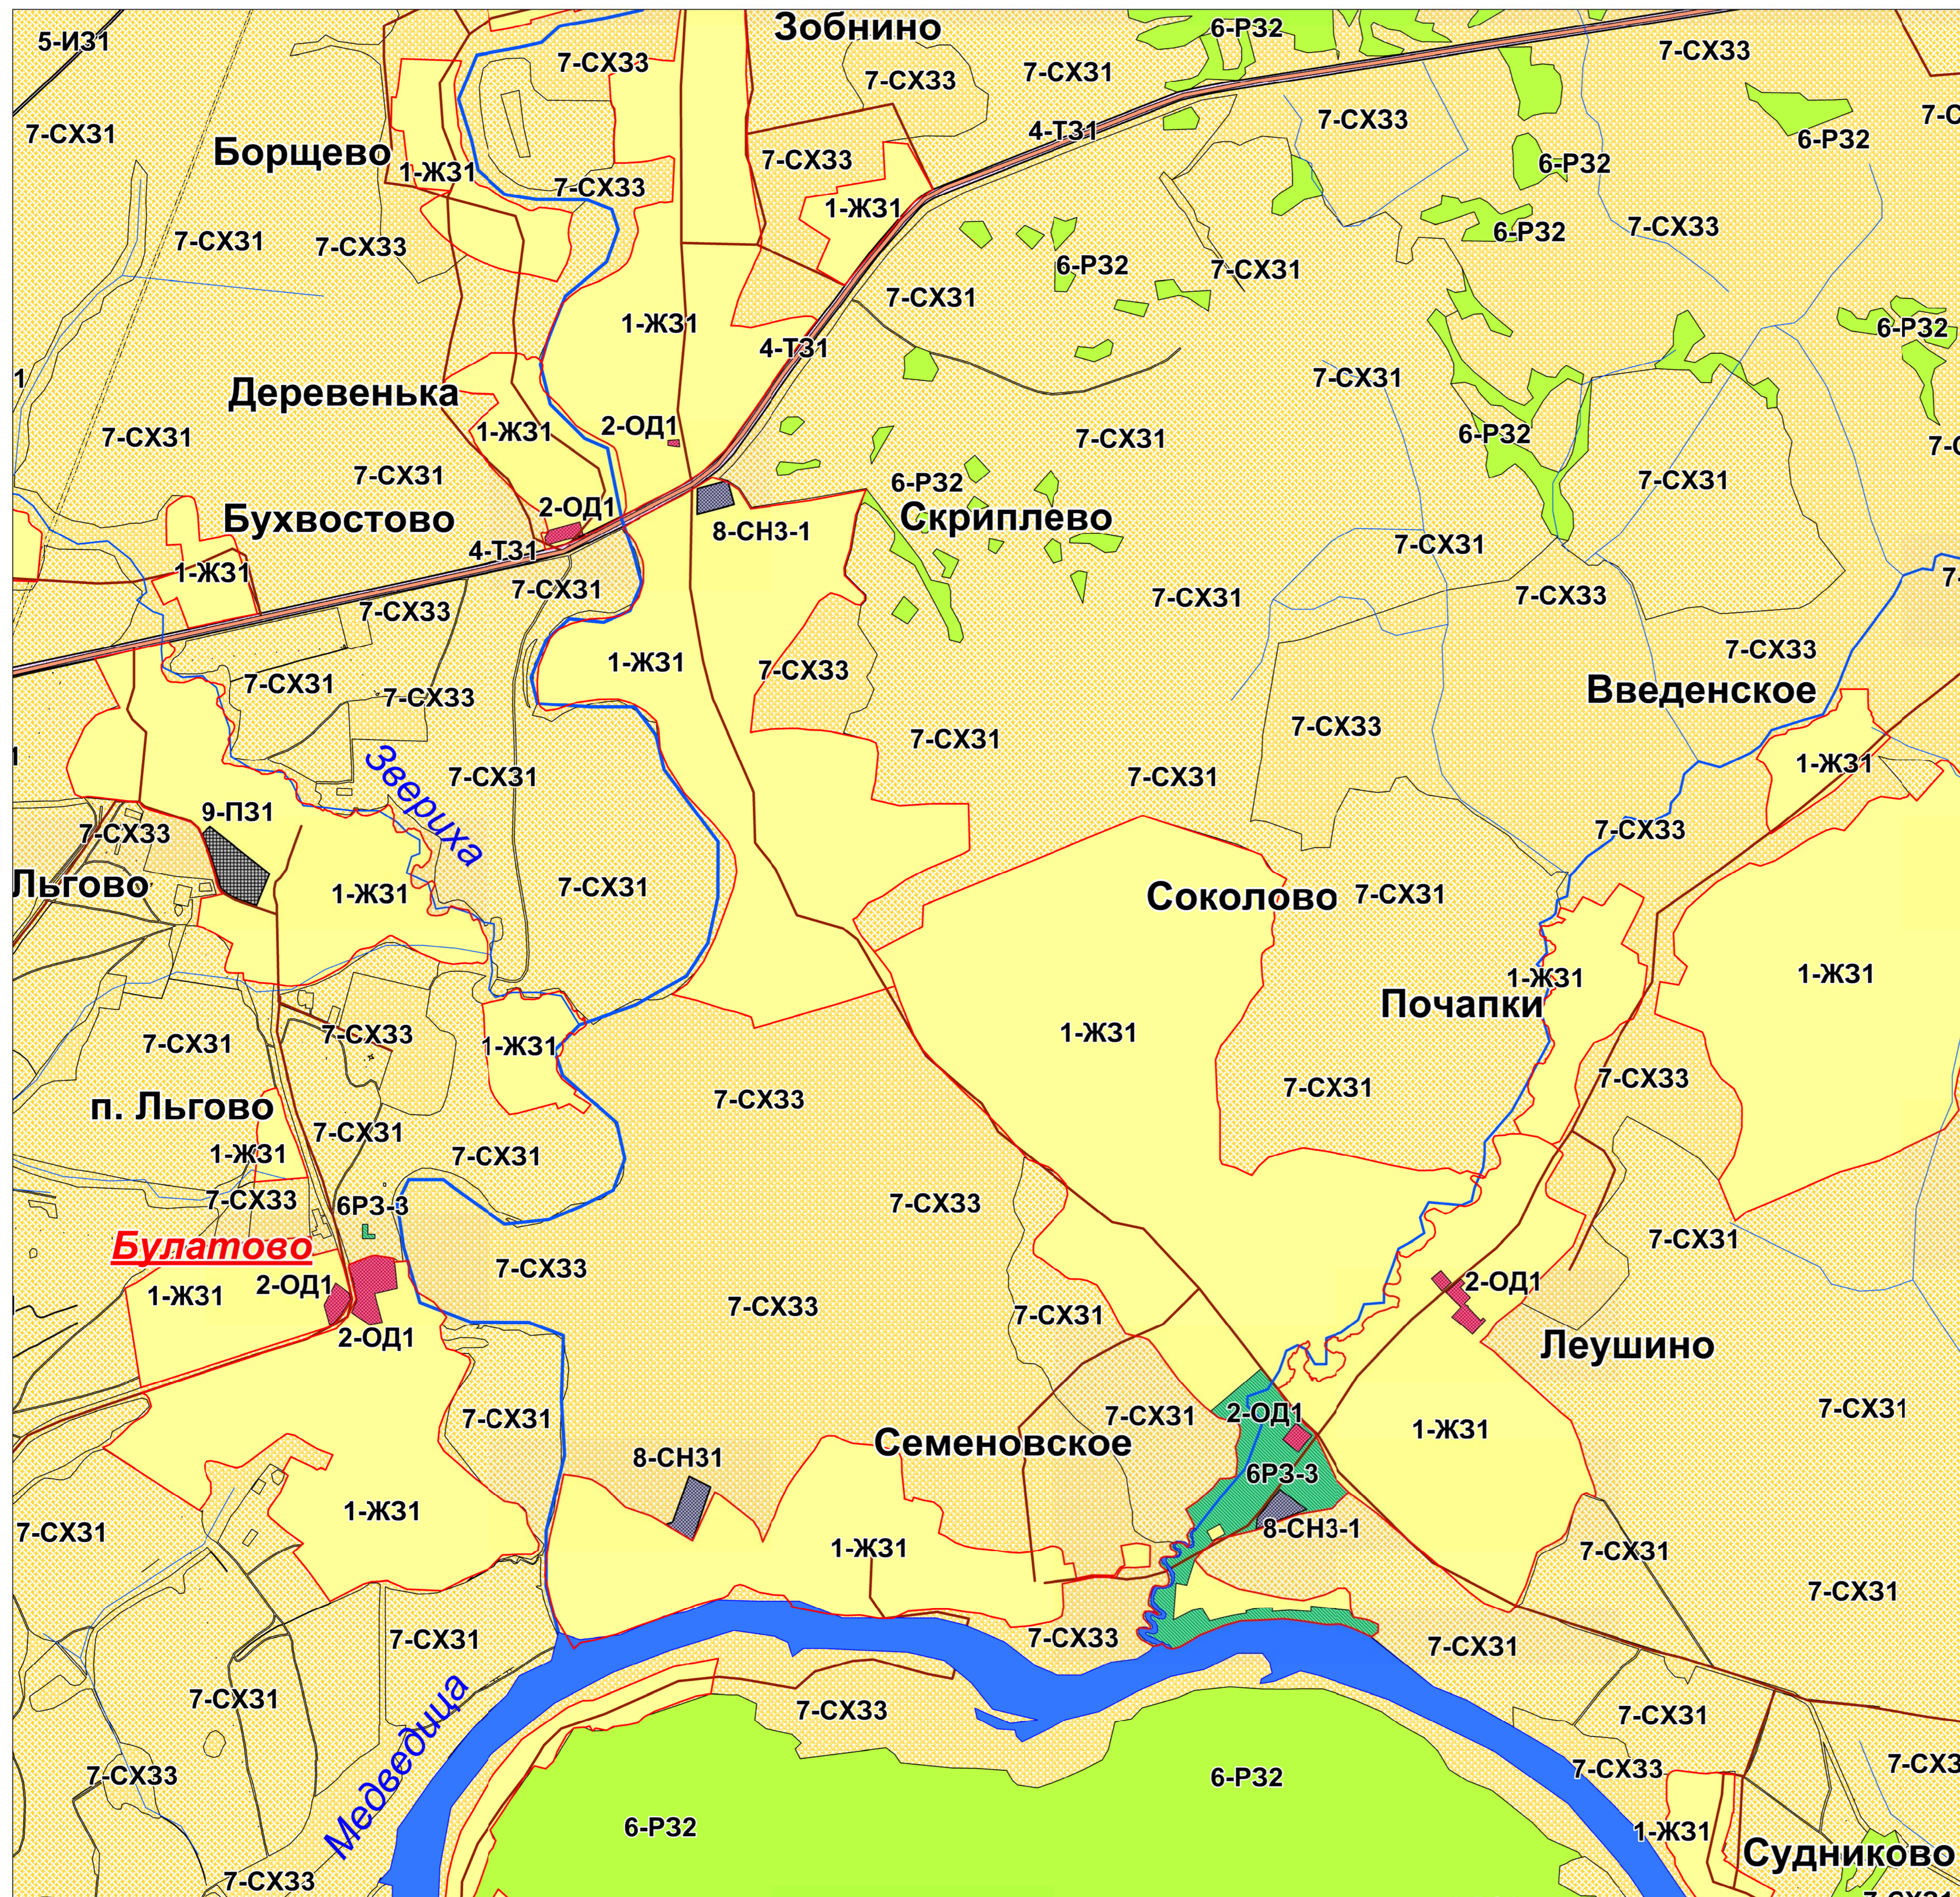

**Правила землепользования и застройки Булатовского сельского поселения Кашинского района Тверской области**  
**Фрагмент схемы градостроительного зонирования части территории после внесения изменений**

**УСЛОВНЫЕ ОБОЗНАЧЕНИЯ:**

**Административные границы:**

-  граница Булатовского сельского поселения
-  граница населенных пунктов

**ТЕРРИТОРИАЛЬНЫЕ ЗОНЫ**

-  **1-Ж31** зона жилой застройки
-  **2-ОД1** зона административно-деловой застройки
-  **4-Т31** зона транспортной инфраструктуры
-  **5-И31** зона инженерной инфраструктуры
-  **6-Р32** зона земель лесного фонда
-  **6-Р33** зона рекреационного назначения, связанная с отдыхом
-  **7-СХ31** зона сельскохозяйственных угодий
-  **7-СХ33** зона, предназначенная для развития объектов сельскохозяйственного назначения, ведения сельского хозяйства, дачного хозяйства, садоводства, личного подсобного хозяйства
-  **8-СН31** зона специального назначения (кладбища)
-  **9-П31** производственная зона

**ПРОЧИЕ ЗОНЫ**

-  водоемы
-  водотоки

**ОСОБО ОХРАНЯЕМЫЕ ТЕРРИТОРИИ**

-  **6-Р31** природный заказник
-  **6-Р31** памятник природы

**ОБЪЕКТЫ И СООРУЖЕНИЯ ТРАНСПОРТНОЙ ИНФРАСТРУКТУРЫ:**

Масштаб 1 : 10000